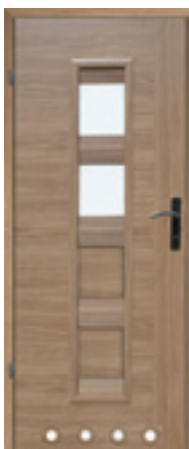

brutto:
408,36 zł
netto:
332,00 zł

Pełne

brutto:
408,36 zł
netto:
332,00 zł

Łazienkowe

brutto:
408,36 zł
netto:
332,00 zł

Pełne

brutto:
408,36 zł
netto:
332,00 zł

KONSTRUKCJA SKRZYDŁA