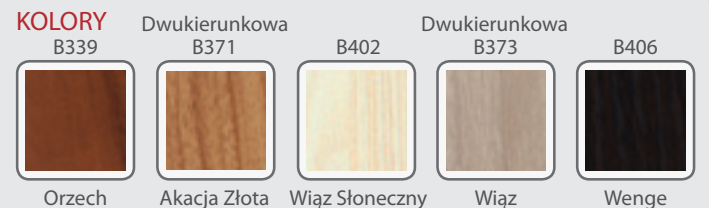

DOSTĘPNE WYMIARY

60*, 70, 80, 90, 100* cm

Dopuszczalne skrócenie skrzydła: **40 mm**