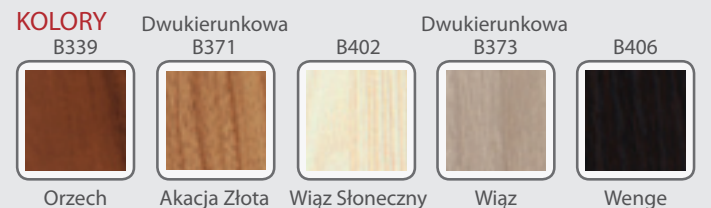

DOSTĘPNE WYMIARY

60*, 70, 80, 90, 100* cm
Dopuszczalne skrócenie skrzydła: 40 mm

brutto: 319,80 zł
netto: **260,00 zł**

Cena ościeżnicy stałej **130,00 zł netto**

* - rozmiar za dopłatą 42 zł netto