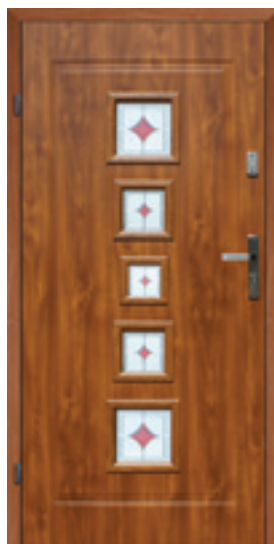

brutto:
1906,50 zł
netto:
1550,00 zł

Komplet
skrzydło + ościeznica metalowa

DANE TECHNICZNE

- Waga skrzydła: 21('80') -23('90E')kg
- Waga ościeznicy: 14-16kg
- Przenikalność cieplna: 1,4 W/(m2*K)
- Izolacyjność akustyczna: $R_w \geq 27$ dB