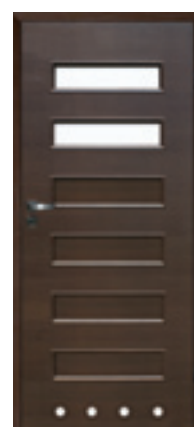

Łazienkowe

brutto: 477,24 zł
netto: **388,00 zł**

Pełne

brutto: 477,24 zł
netto: **388,00 zł**

KONSTRUKCJA SKRZYDŁA

- Ramiak wykonany jest z wysokiej jakości MDF
- Wypełnienie stabilizujące stanowi tzw. plaster miodu