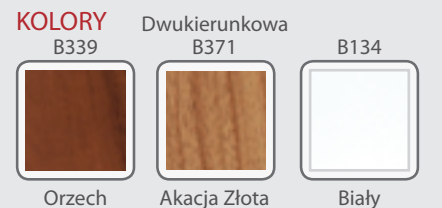

DOSTĘPNE WYMIARY

60*, 70, 80, 90, 100* cm
Dopuszczalne skrócenie skrzydła: 40 mm

Podcięcie wentylacyjne za dopłatą 40,00 zł netto

DRZWI WEWNĘTRZNE OKLEINOWANE