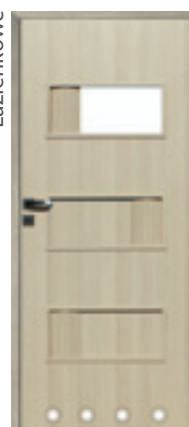

brutto:
408,36 zł
netto:
332,00 zł

Pełne

brutto:
408,36 zł
netto:
332,00 zł

Łazienkowe

brutto:
408,36 zł
netto:
332,00 zł

Pełne

brutto:
408,36 zł
netto:
332,00 zł

KONSTRUKCJA SKRZYDŁA