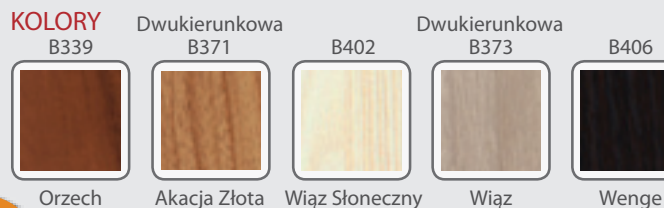

Pokojowe

brutto:
549,81 zł
netto:
447,00 zł

Cena ościeznicy stałej
130,00 zł netto

* - rozmiar za dopłatą 42 zł netto

KONSTRUKCJA SKRZYDŁA

- Ramiak wykonany jest z wysokiej jakości MDF
- Wypełnienie stabilizujące stanowi tzw. plaster miodu

WYKOŃCZENIE

- Skrzydło pokryte jest okleiną sztuczną ENDURO
- Ramka przyszybowa wykonana jest w kolorze skrzydła
- W celu zapewnienia wyższych walorów estetycznych i użytkowych, krawędzie skrzydeł są zaokrąglone w technologii SOFTLINE
- Skrzydła szklone posiadają w standardzie szybę matową

WYPOSAŻENIE STANDARDOWE

- 2 zawiasy czopowe
- Zamek na klucz, patent lub wc
- W skrzydłach wc tuleje wentylacyjne

DOSTĘPNE WYMIARY

60*, 70, 80, 90, 100* cm

Dopuszczalne skrócenie skrzydła: **40 mm**

Łazienkowe

brutto:
549,81 zł
netto:
447,00 zł

Pełne

brutto:
549,81 zł
netto:
447,00 zł

Łazienkowe

brutto:
549,81 zł
netto:
447,00 zł

Pełne

brutto:
549,81 zł
netto:
447,00 zł

KONSTRUKCJA SKRZYDŁA

- Ramiak wykonany jest z wysokiej jakości MDF
- Wypełnienie stabilizujące stanowi tzw. plaster miodu

WYKOŃCZENIE

- Skrzydło pokryte jest okleiną sztuczną ENDURO
- Ramka przyszybowa wykonana jest w kolorze skrzydła
- W celu zapewnienia wyższych walorów estetycznych i użytkowych, krawędzie skrzydeł są zaokrąglone w technologii SOFTLINE
- Skrzydła szklone posiadają w standardzie szybę matową

WYPOSAŻENIE STANDARDOWE

- 2 zawiasy czopowe
- Zamek na klucz, patent lub wc
- W skrzydłach wc tuleje wentylacyjne

DOSTĘPNE WYMIARY

60*, 70, 80, 90, 100* cm

Dopuszczalne skrócenie skrzydła: **40 mm**

Pokojowe

brutto:
549,81 zł
netto:
447,00 zł

Cena ościeznicy stałej
130,00 zł netto

* - rozmiar za dopłatą 42 zł netto

DRZWI WEWNĘTRZNE OKLEINOWANE