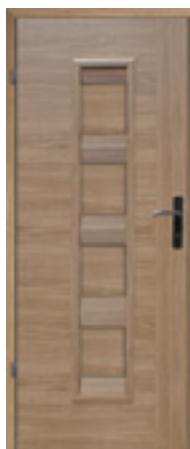

brutto:
408,36 zł
netto:
332,00 zł

Pełne

brutto:
408,36 zł
netto:
332,00 zł

Łazienkowe

brutto:
408,36 zł
netto:
332,00 zł

Pełne

brutto:
408,36 zł
netto:
332,00 zł

KONSTRUKCJA SKRZYDŁA