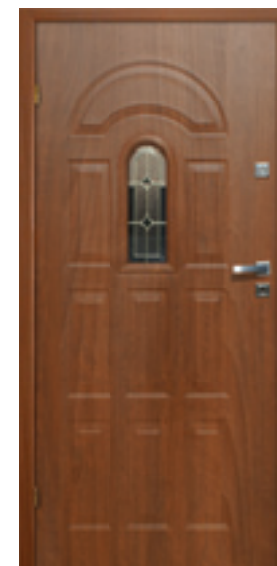

brutto:
1340,70 zł
netto:
1090,00 zł

Komplet
skrzydło + ościeżnica metalowa

DANE TECHNICZNE

- Waga skrzydła: 21('80') -23('90E')kg
- Waga ościeżnicy: 14-16kg
- Przenikalność cieplna: 1,4 W/(m²*K)
- Izolacyjność akustyczna: Rw>=27 dB