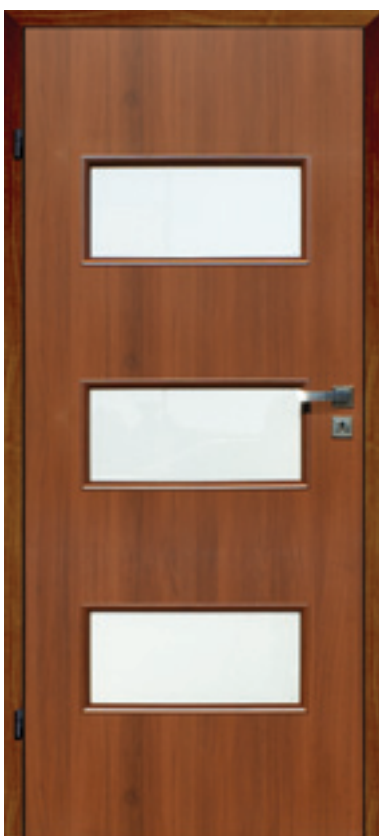

brutto:
399,75 zł
netto:
325,00 zł

Cena ościeżnicy stałej
130,00 zł netto

* - rozmiar za dopłatą 42 zł netto

KONSTRUKCJA SKRZYDŁA

- Ramiak wykonany jest z wysokiej jakości MDF
- Wypełnienie stabilizujące stanowi tzw. plaster miodu