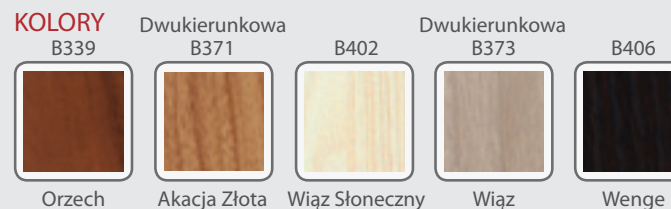

Pokojowe

brutto:
408,36 zł
netto:
332,00 zł

Cena ościeżnicy stałej
130,00 zł netto

* - rozmiar za dopłatą 42 zł netto

KONSTRUKCJA SKRZYDŁA

- Ramiak wykonany jest z wysokiej jakości MDF
- Wypełnienie stabilizujące stanowi tzw. plaster miodu

WYKOŃCZENIE

- Skrzydło pokryte jest okleiną sztuczną ENDURO
- Ramka przyszybowa wykonana jest w kolorze skrzydła
- W celu zapewnienia wyższych walorów estetycznych i użytkowych, krawędzie skrzydeł są zaokrąglone w technologii SOFTLINE
- Skrzydła szklone posiadają w standardzie szybę matową

WYPOSAŻENIE STANDARDOWE

- 2 zawiasy czopowe
- Zamek na klucz, patent lub wc
- W skrzydłach wc tuleje wentylacyjne

DOSTĘPNE WYMIARY

60*, 70, 80, 90, 100* cm

Dopuszczalne skrócenie skrzydła: **40 mm**

Łazienkowe

brutto:
408,36 zł
netto:
332,00 zł

Pełne

brutto:
408,36 zł
netto:
332,00 zł

Łazienkowe

brutto:
408,36 zł
netto:
332,00 zł

Pełne

brutto:
408,36 zł
netto:
332,00 zł

KONSTRUKCJA SKRZYDŁA

- Ramiak wykonany jest z wysokiej jakości MDF
- Wypełnienie stabilizujące stanowi tzw. plaster miodu

WYKOŃCZENIE

- Skrzydło pokryte jest okleiną sztuczną ENDURO
- Ramka przyszybowa wykonana jest w kolorze skrzydła
- W celu zapewnienia wyższych walorów estetycznych i użytkowych, krawędzie skrzydeł są zaokrąglone w technologii SOFTLINE
- Skrzydła szklone posiadają w standardzie szybę matową

WYPOSAŻENIE STANDARDOWE

- 2 zawiasy czopowe
- Zamek na klucz, patent lub wc
- W skrzydłach wc tuleje wentylacyjne

DOSTĘPNE WYMIARY

60*, 70, 80, 90, 100* cm

Dopuszczalne skrócenie skrzydła: **40 mm**

Pokojowe

brutto:
408,36 zł
netto:
332,00 zł

Cena ościeżnicy stałej
130,00 zł netto

* - rozmiar za dopłatą 42 zł netto