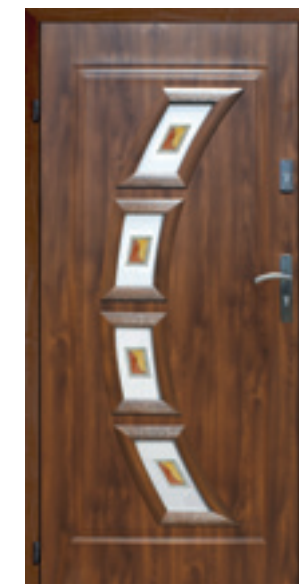

OPCJE ZA DOPLATĄ

- Klamki i wkładki patentowe do wyboru z oferty handlowej
- Próg aluminiowy
- Witraże (wg. oferty katalogowej)

DOSTĘPNE WYMIARY

80, 90 cm

brutto:
2029,50 zł
netto:
1650,00 zł

Komplet
skrzydło + ościeznica metalowa